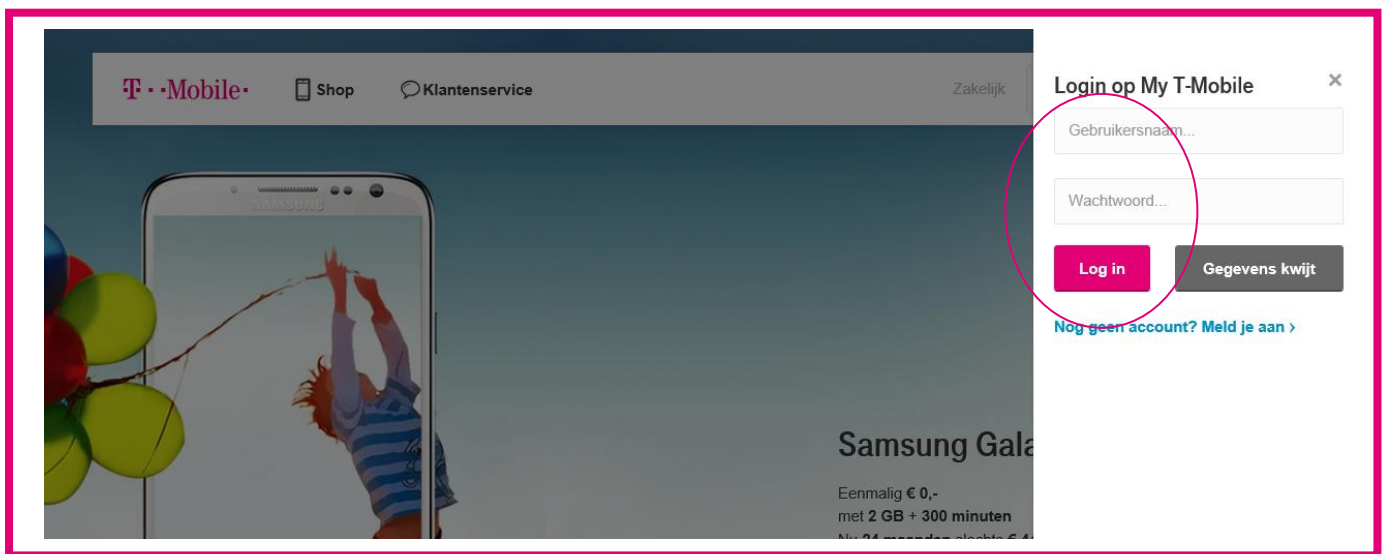

GEBRUIKERSHANDLEIDING

Inloggen op de Vast Mobiel Integratie pagina

INLOGGEN OP MY T-MOBILE

Om instellingen te wijzigen voor uw nummer logt u in op de Vast Mobiel Integratie pagina van My T-Mobile.

- 1) Ga naar My T-Mobile via www.t-mobile.nl
- 2) Kies voor de knop **My T-Mobile**. Het login scherm wordt geopend.

- 3) Geef uw gebruikersnaam en wachtwoord in om in te loggen. De homepage van My T-Mobile wordt geopend. Heeft u nog geen wachtwoord, kies dan voor ► [Nog geen account? Meld je aan](#).

- 4) Kies het menu [Ga naar Mijn toestel & sim](#) ► (links onderaan de pagina) gevolgd door Vast Mobiel Integratie (onderaan de pagina).